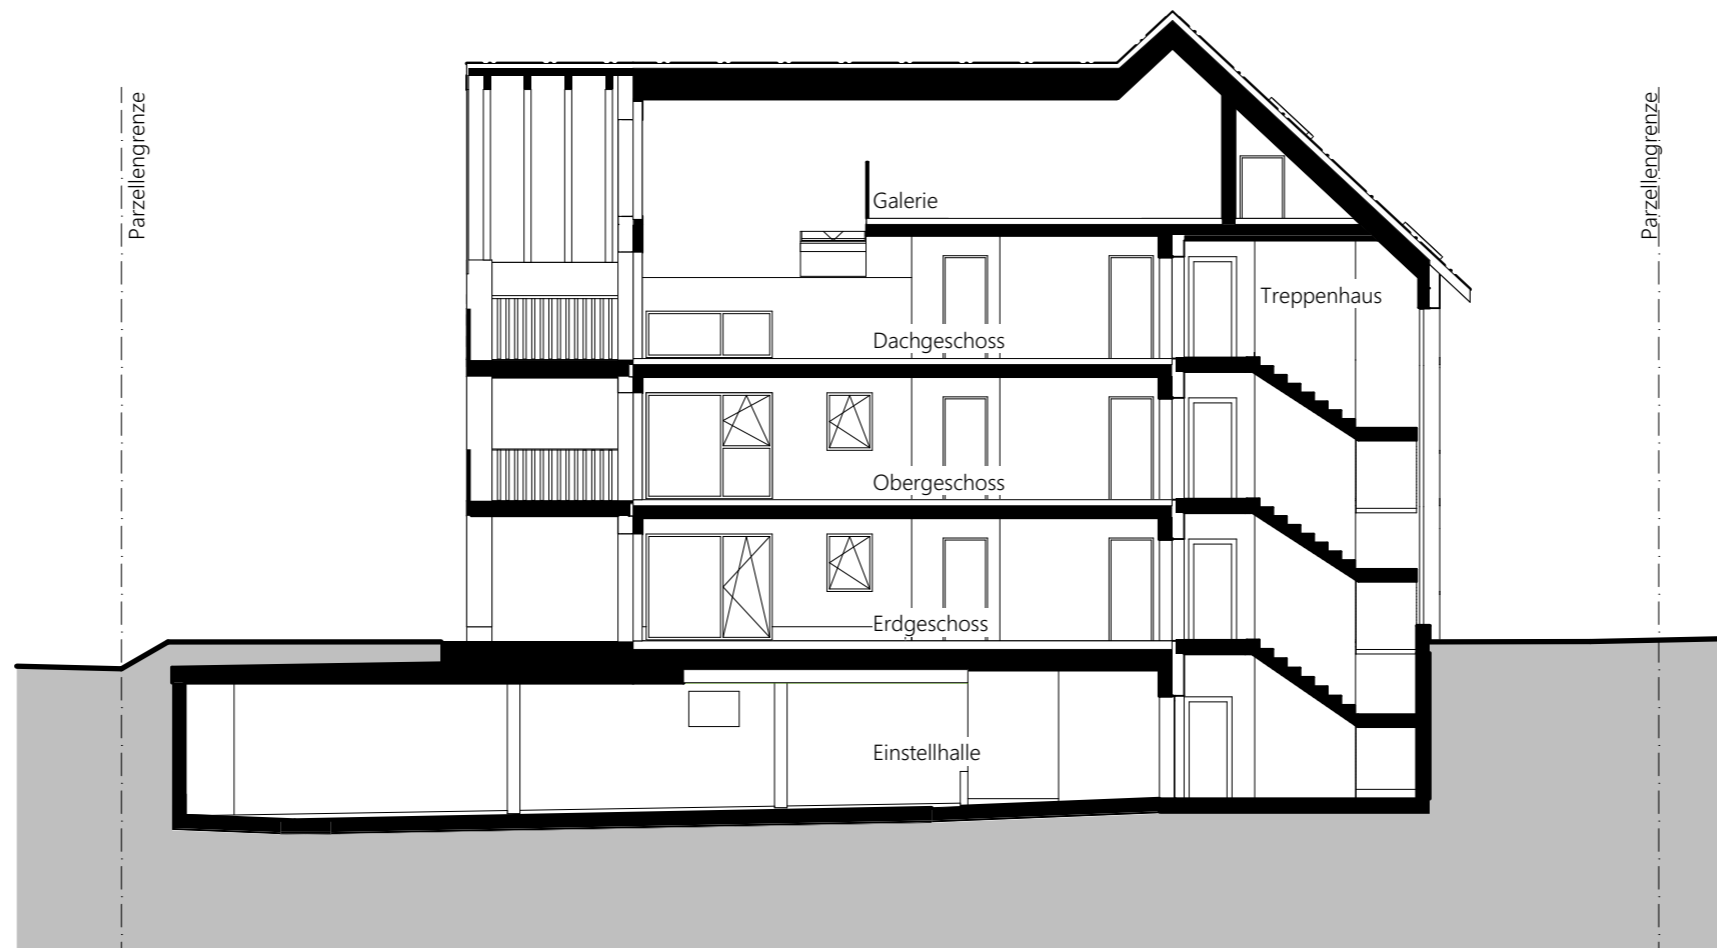

Mst. 1:150
 0 1 2 3 4 5

Wohnfläche innen:
118.69 m²

Wohnfläche innen:
130.49 m²

Mst. 1:150
0 1 2 3 4 5

Wohnfläche innen:
118.69 m²

Wohnfläche innen:
130.49 m²

Mst. 1:150
0 1 2 3 4 5

Wohnfläche innen:
191.26 m²

Wohnfläche innen:
170.37 m²

Mst. 1:150
0 1 2 3 4 5

Mst. 1:150

Mst. 1:150

Ansicht Nord-Ost

Ansicht Süd-West

Mst. 1:150
0 1 2 3 4 5

Mst. 1:150

0 1 2 3 4 5