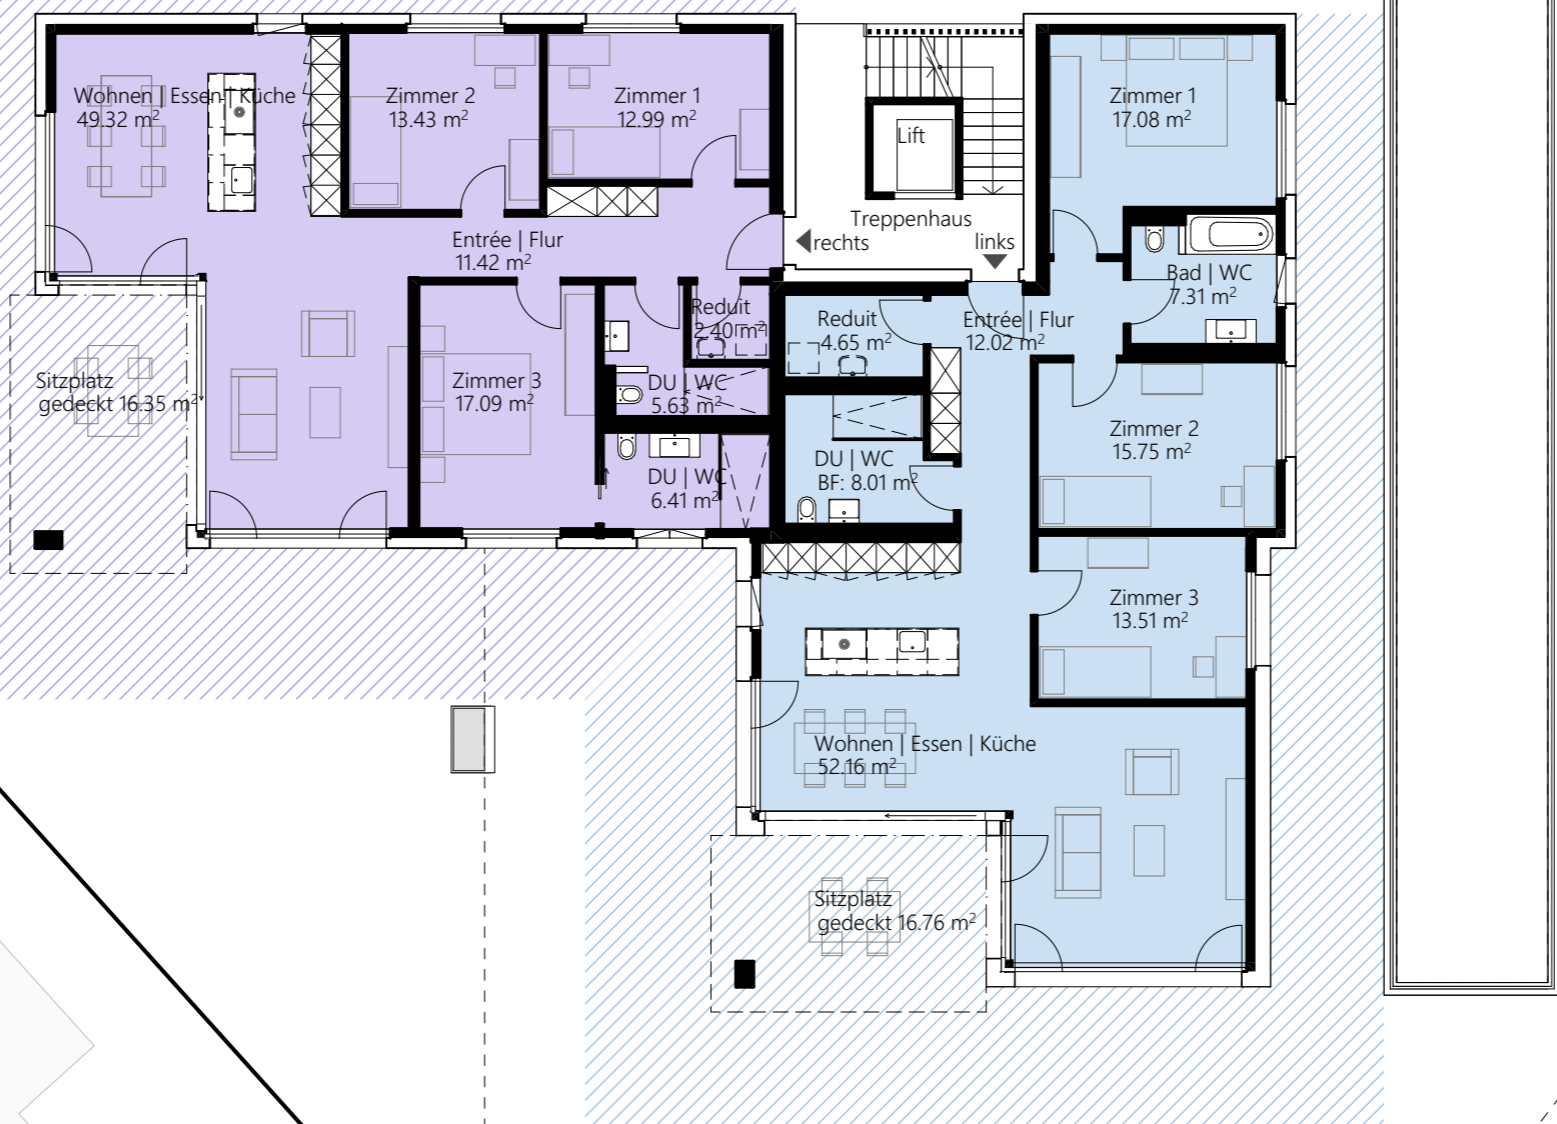

Mst. 1:150
 0 1 2 3 4 5

Wohnfläche innen:
118.69 m²

Wohnfläche innen:
130.49 m²

Mst. 1:150
0 1 2 3 4 5

Wohnfläche innen:
118.69 m²

Wohnfläche innen:
130.49 m²

Mst. 1:150
0 1 2 3 4 5

Wohnfläche innen:
191.26 m²

Wohnfläche innen:
170.37 m²

Mst. 1:150
0 1 2 3 4 5

Mst. 1:150

Mst. 1:150

Ansicht Nord-Ost

Ansicht Süd-West

Mst. 1:150
0 1 2 3 4 5

Mst. 1:150

0 1 2 3 4 5