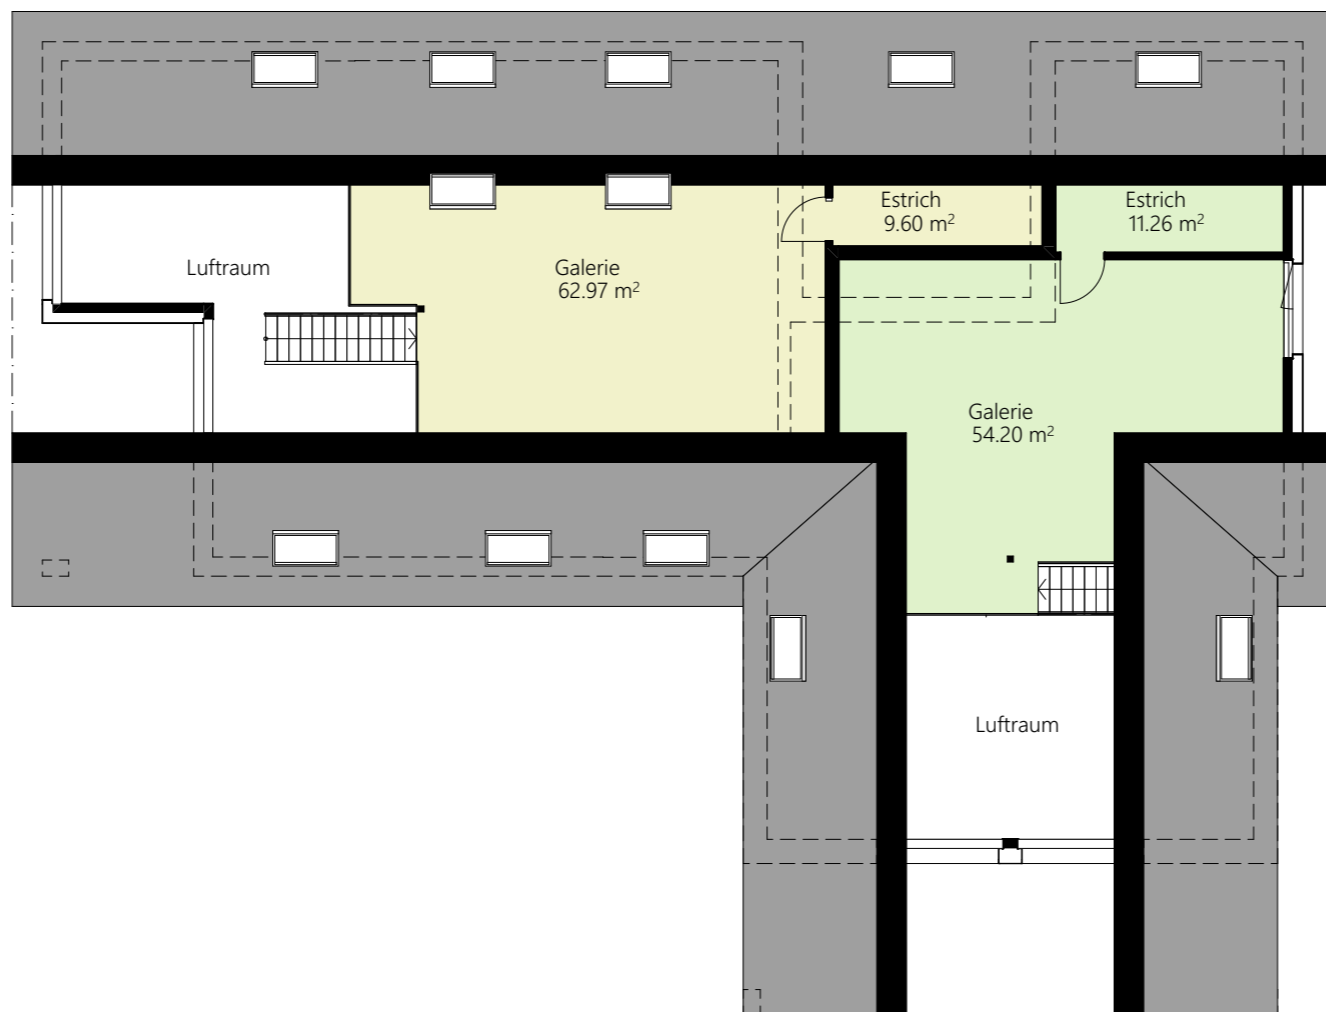

Mst. 1:150
 0 1 2 3 4 5

Wohnfläche innen:
118.69 m²

Wohnfläche innen:
130.49 m²

Mst. 1:150
0 1 2 3 4 5

Wohnfläche innen:
118.69 m²

Wohnfläche innen:
130.49 m²

Mst. 1:150
0 1 2 3 4 5

Wohnfläche innen:
191.26 m²

Wohnfläche innen:
170.37 m²

Mst. 1:150
0 1 2 3 4 5

Mst. 1:150

Mst. 1:150

Ansicht Nord-Ost

Ansicht Süd-West

Mst. 1:150
0 1 2 3 4 5

Mst. 1:150

0 1 2 3 4 5